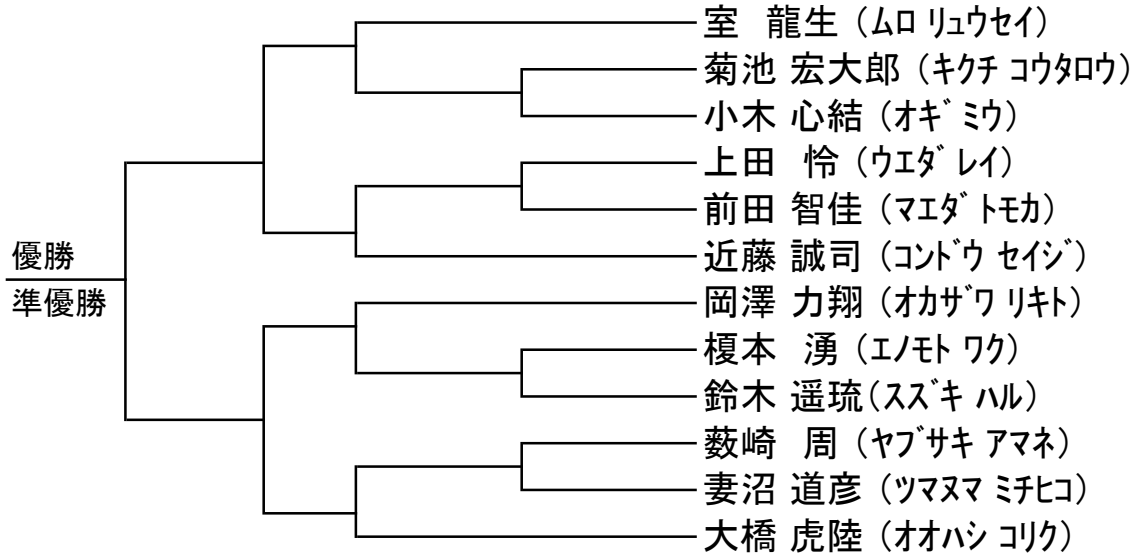

12 型 小学6年～中学3年生 3級以下の部

12 型 小学6年～中学1年生 赤～黒帯の部

7 型 中学2年～3年生 赤～黒帯の部

7 型 高校生以上 赤～黒帯の部