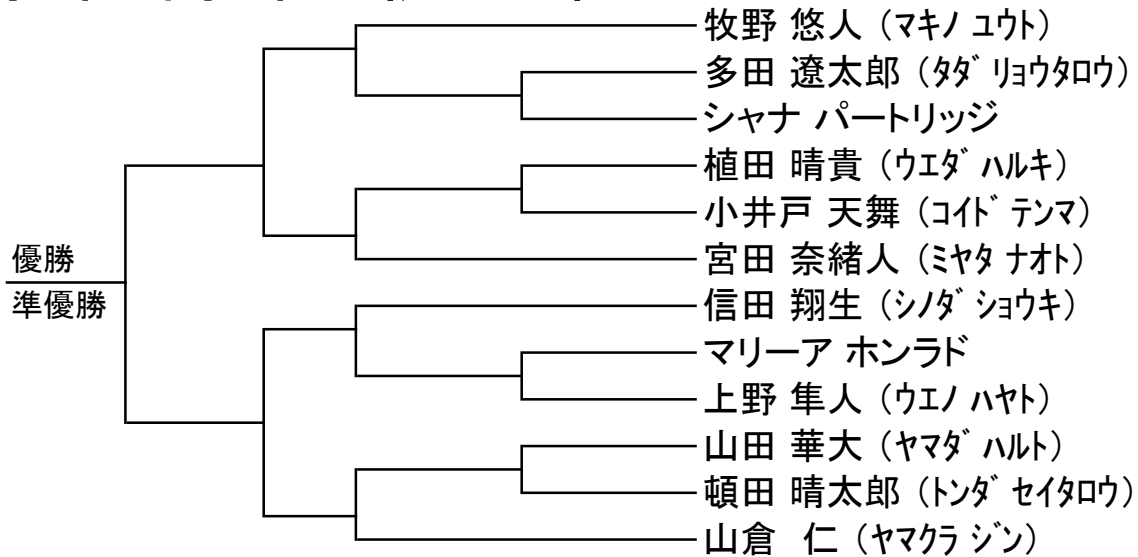

12 型 小学6年～中学3年生 3級以下の部

12 型 小学6年～中学1年生 赤～黒帯の部

7 型 中学2年～3年生 赤～黒帯の部

7 型 高校生以上 赤～黒帯の部